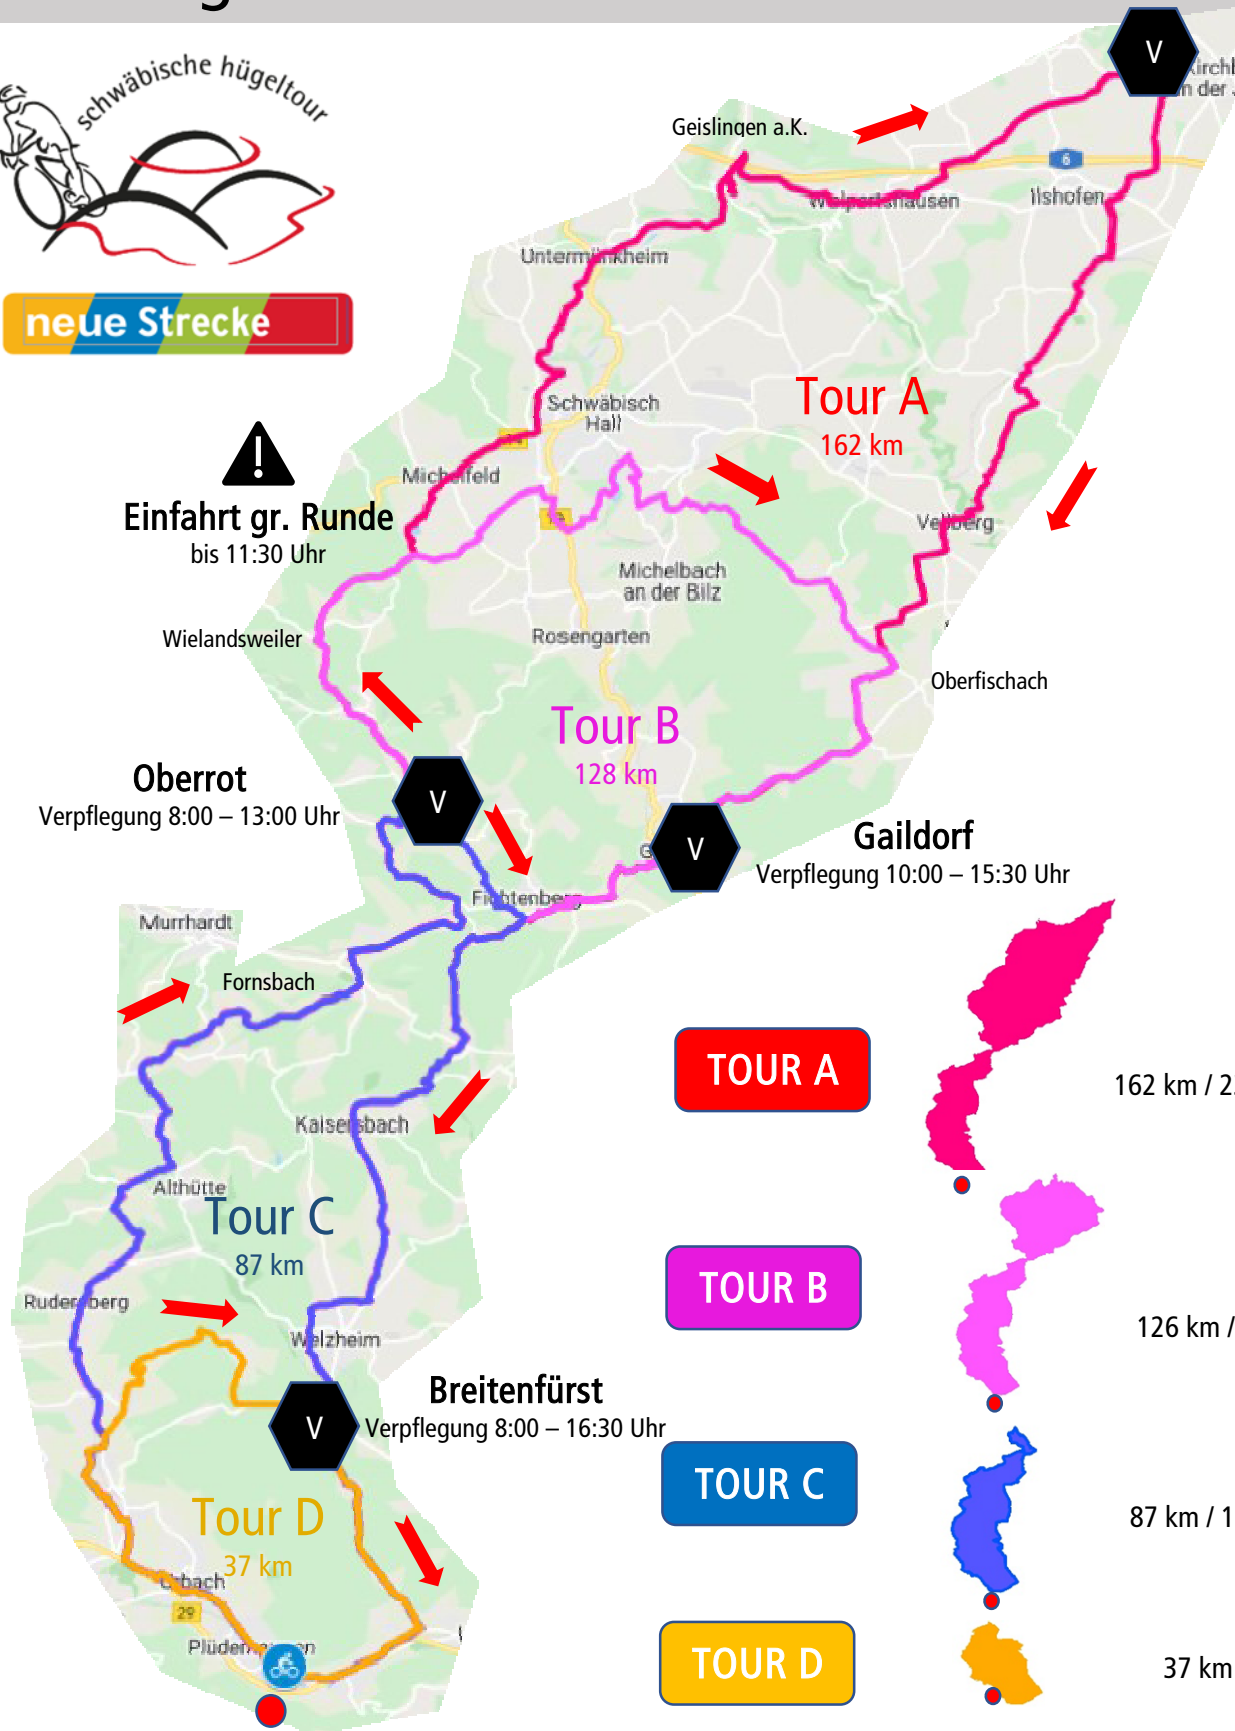

32. Schwäbische Hügeltour

Sonntag 29. Mai 2022

Lendsiedel

Verpflegung 10:00 – 13:00 Uhr

neue Strecke

TOUR A

162 km / 2350 Hm

TOUR B

126 km / 1900 Hm

TOUR C

87 km / 1250 Hm

TOUR D

37 km / 440 Hm

Plüderhausen

Start & Ziel
Hohberg Sporthalle

Verpflegungsstelle

Achtung!
Fahrrichtungen im Uhrzeigersinn.